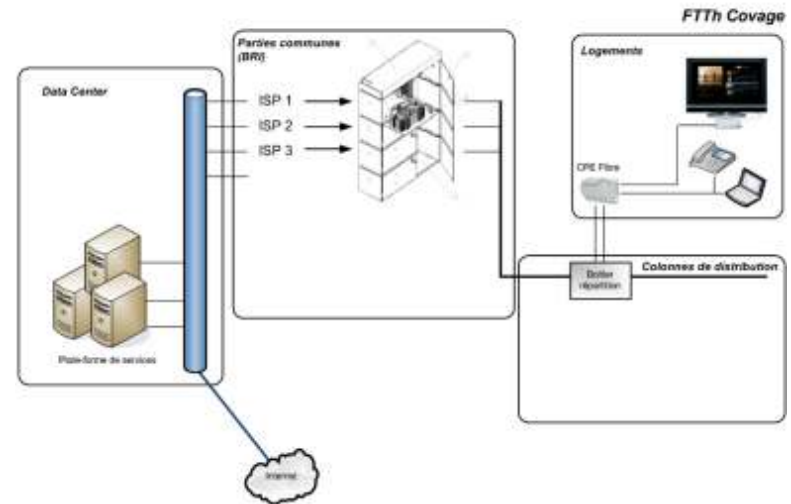

- VPN entre cliniques, cabinets de radiologie et de radiothérapie
- Partage d'imagerie médicale et de données
- Augmentation du débit à la demande en fonction des nouveaux usages

Centre Hospitalier de CAEN

- 6 km de fibre optique noire
- 2 opérateurs, Altitude et Completel, desservent le CHU via le réseau 1066
- De nombreuses possibilités d'évolution

ZOOM SUR ... FTTH et TELE-RELEVÉ

- ▶ Réseau de communication et efficacité énergétique
 - ✓ Opportunité de mutualisation des moyens et ressources
 - ✓ Pour fournir des services aux locataires et gestionnaires

- ▶ La télé-relève à Angoulême

- ✓ Installation de prises fibre optique
- ✓ 1000 capteurs fluides et énergie
- ✓ bouquets de services très haut débit
- ✓ suivi et maîtrise des consommations (eau, électricité et chauffage)
- ✓ Une source d'économies quantifiables