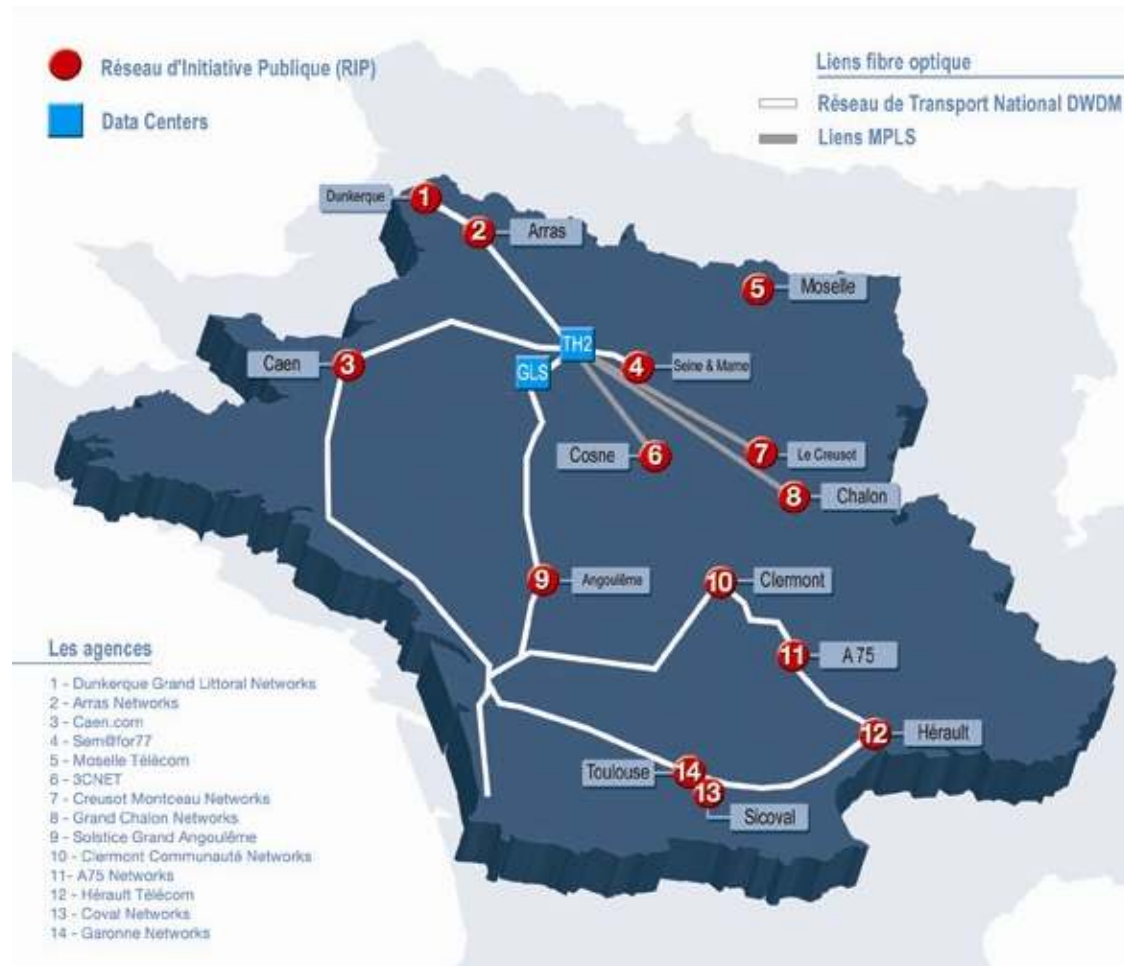

des réseaux de télécommunications

DSP COVAGE

14 Réseaux D'initiative Publique

- 7400 Km de fibre optique
- 200 stations radio
- 700 Z.A. desservies
- 783 sites connectés
- 51 opérateurs de services

GFU

GFU

CAEN LA MER, c'est :

- 29 Communes
- 223 106 habitants..
- 51 % des entreprises du Calvados.
- Une des 3 agglomérations françaises les plus attractives pour les entreprises, dans sa catégorie (classements annuels de l'Entreprise de 2004 à 2008).
- 12 749 établissements implantés sur l'agglomération.
- Les grands pôles économiques :