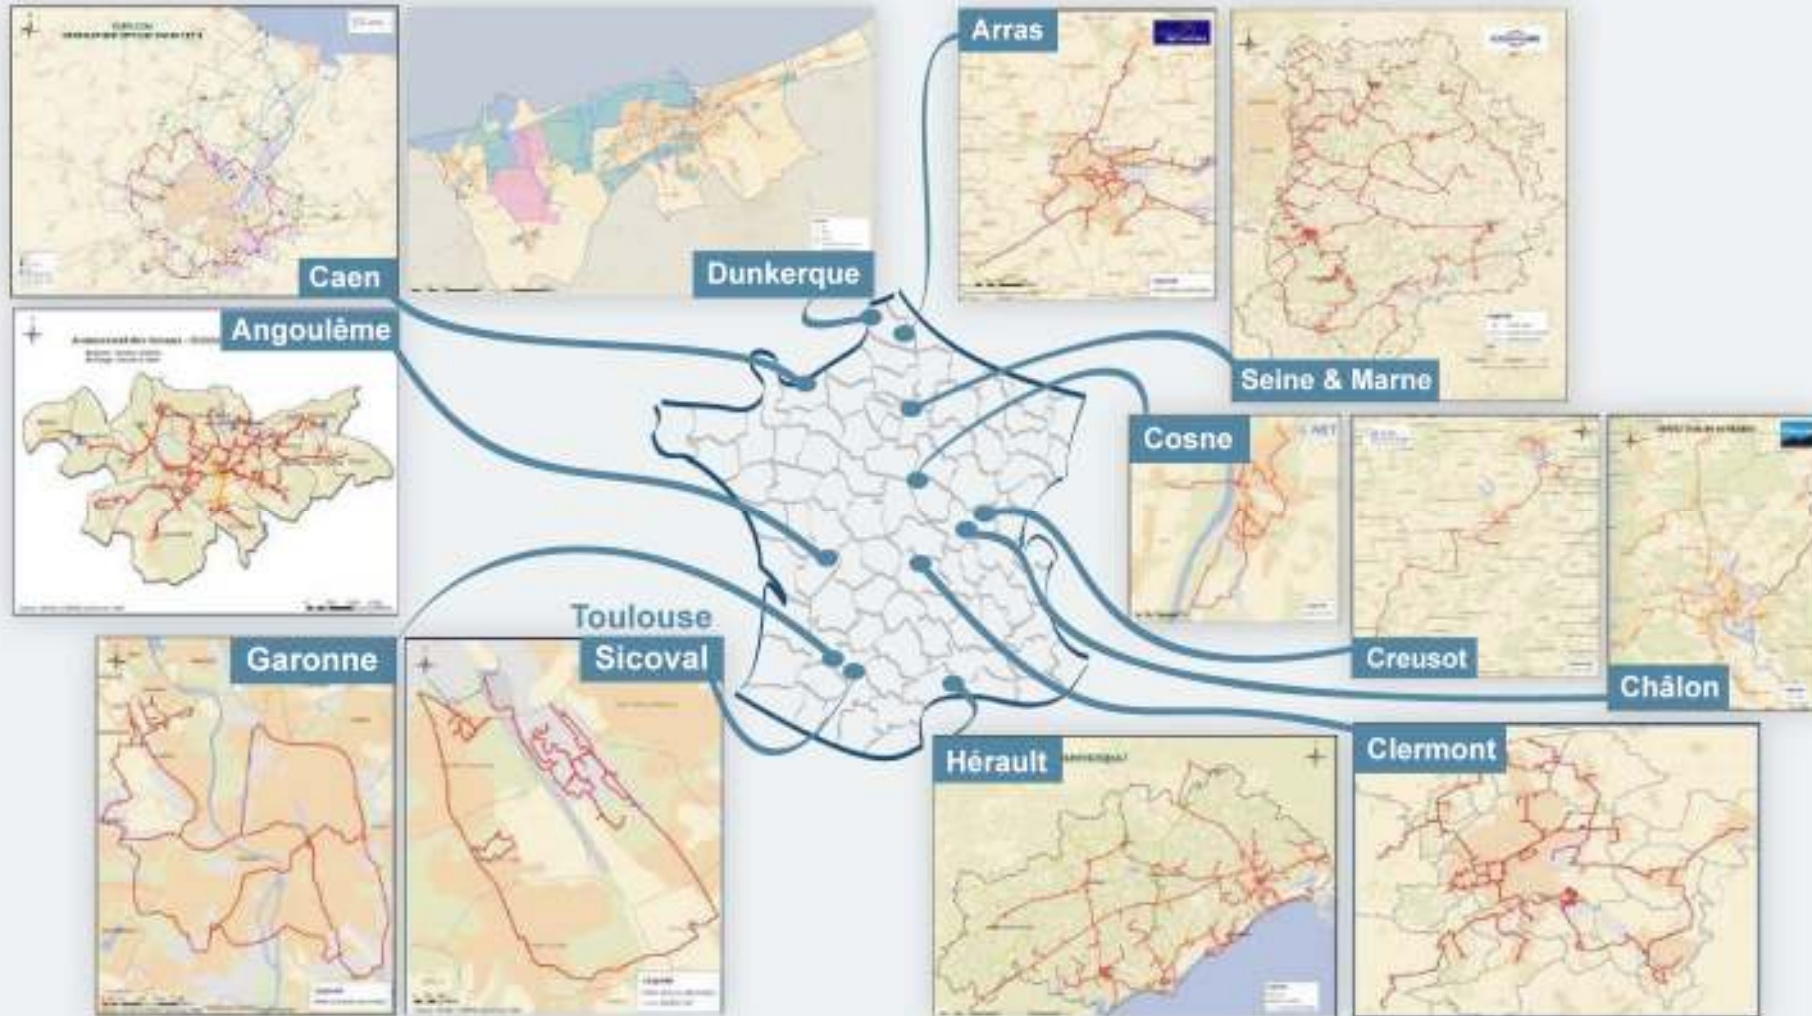

des réseaux de télécommunications

DSP COVAGE

14 Réseaux D'initiative Publique

- 7400 Km de fibre optique
- 200 stations radio
- 700 Z.A. desservies
- 783 sites connectés
- 51 opérateurs de services

GFU

GFU

CAEN LA MER, c'est :

- 29 Communes
- 223 106 habitants..
- 51 % des entreprises du Calvados.
- Une des 3 agglomérations françaises les plus attractives pour les entreprises, dans sa catégorie (classements annuels de l'Entreprise de 2004 à 2008).
- 12 749 établissements implantés sur l'agglomération.
- Les grands pôles économiques :