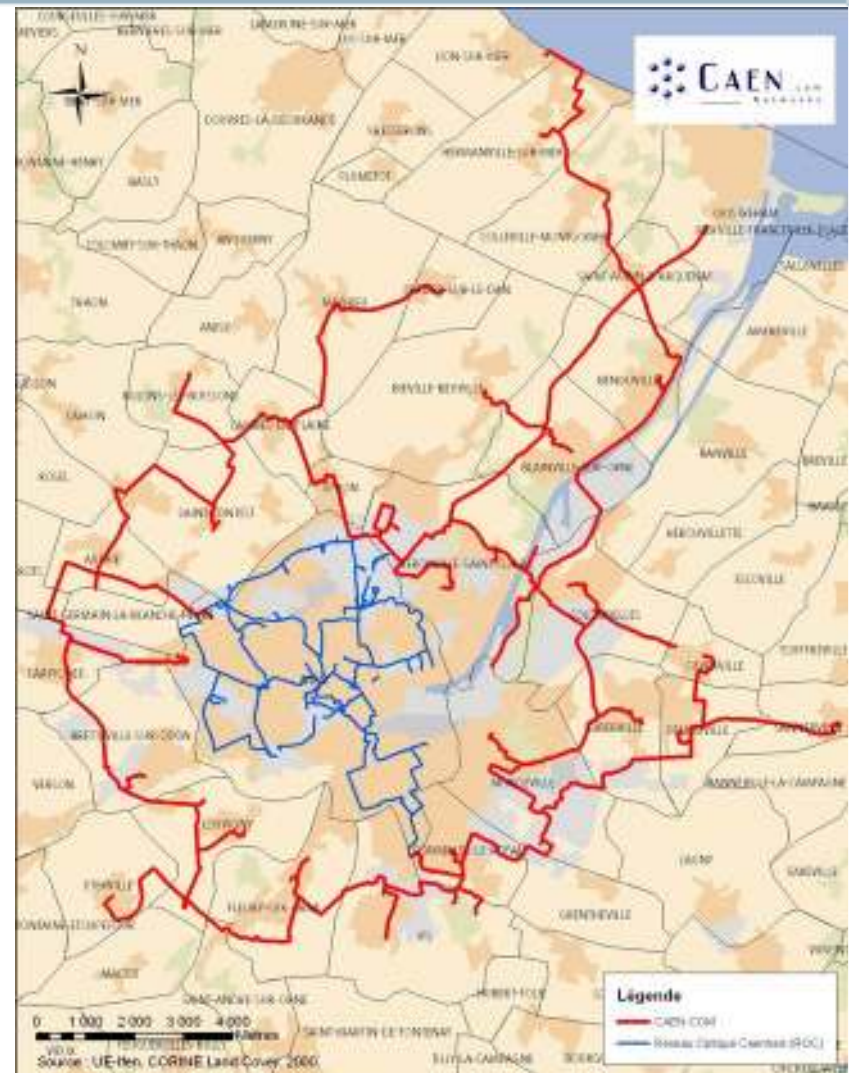

GFU

CAEN LA MER, c'est :

- 29 Communes
- 223 106 habitants..
- 51 % des entreprises du Calvados.
- Une des 3 agglomérations françaises les plus attractives pour les entreprises, dans sa catégorie (classements annuels de l'Entreprise de 2004 à 2008).
- 12 749 établissements implantés sur l'agglomération.
- Les grands pôles économiques :

Performance

- industrie automobile,
- micro-électronique,
- médical & pharmaceutique,
- commerce,
- logistique & distribution,
- agroalimentaire.

Compétitivité

- TES : transactions électroniques sécurisées.
- Pôle de compétitivité national labellisé en 2005,
- Movéo (pôle mondial automobile labellisé en 2005).

Émergence :

- - nautisme & plaisance.

CAEN.COM , c'est :

- 150 kms de réseau
- 12,75 M€ d'investissement
- Engagement politique de la Région, du Département et de la Communauté d'Agglomération de CAEN LA MER dans la

réu jet